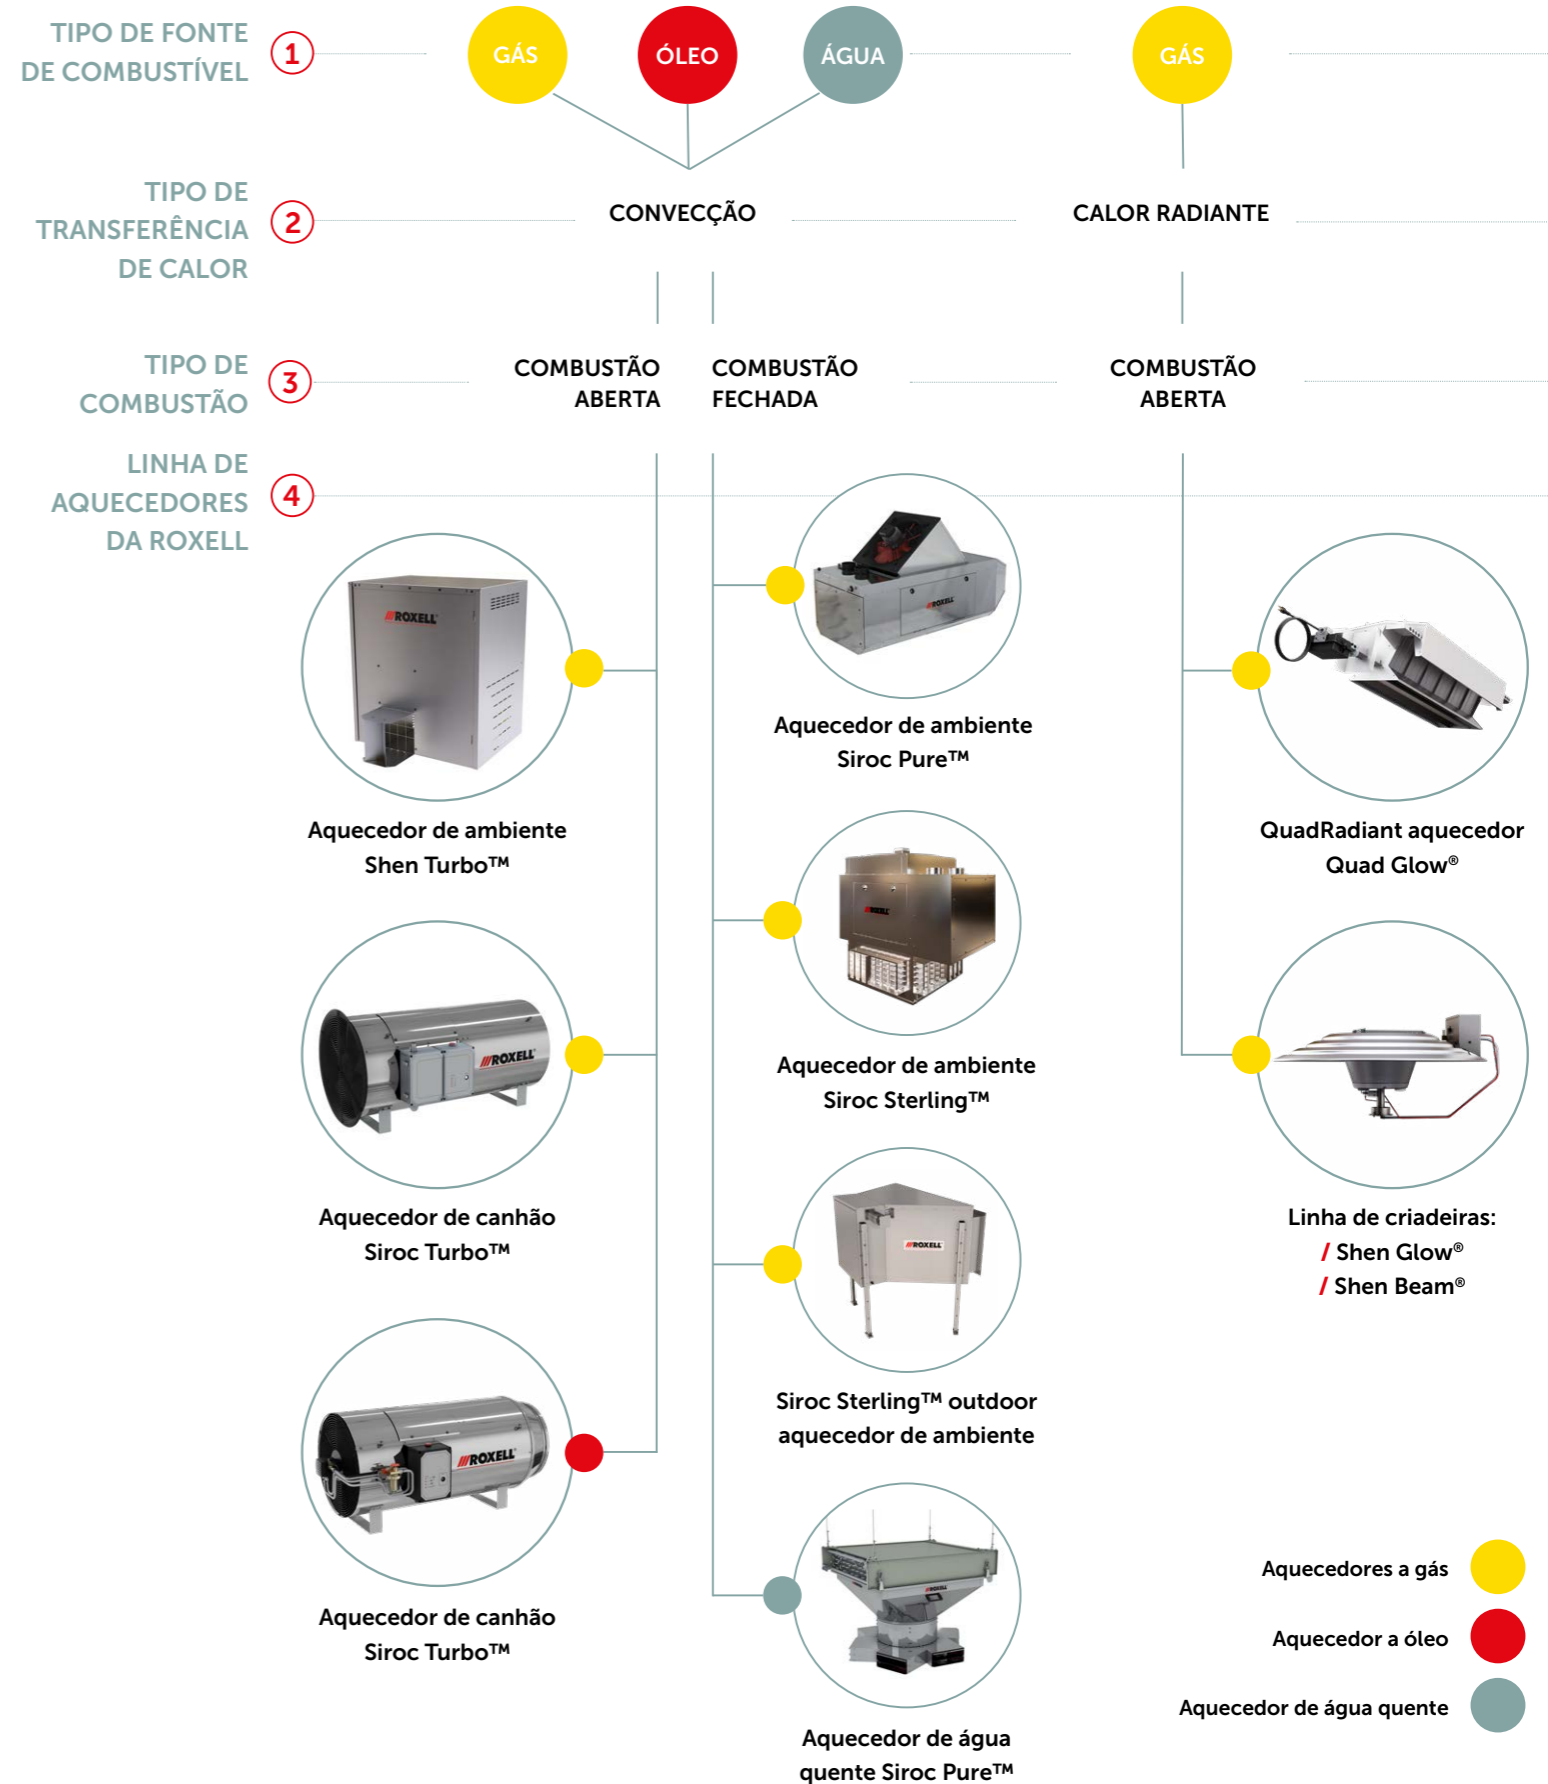

Com a ferramenta de decisão a seguir, queremos oferecer uma orientação para tomar a decisão certa entre a nossa linha.

COMBUSTÃO ABERTA E DE CONVECÇÃO		SHEN TURBO		SIROC TURBO				SIROC TURBO		
Modelo		100	250	40	70	100	120	8L	10L	12L
Carga nominal	kW	29,31	73,27	40	70	98	119	80	100	120
	BTU/h	78 000	250 000	136.136	238.910	334.390	406.045	272 971	341 300	409 560
Alcance do ar	m	-	-	35 m	35 m	40 m	40 m	40 m	40 m	40 m
	pés	-	-	115 pés	115 pés	131 pés	131 pés	131 pés	131 pés	131 pés

COMBUSTÃO FECHADA E DE CONVECÇÃO		SIROC PURE		SIROC STERLING				SIROC STERLING OUTDOOR
Modelo		80	100	45	60	75	100	100
Carga nominal	kW	80	105	49	66	79	106	103.5
	BTU/h	272.971	358 275	167.344	225.402	269.799	362.009	353156
Capacidade de calor	kW	73,2	96,6	44,6	60,9	73,1	96,5	94,6
	BTU/h	249.769	329.613	152.318	207.868	249.530	329.272	322788
Alcance do ar	m	55 m	70 m	25 m	30 m	32 m	36 m	36 m
	pés	180 pés	230 pés	82 pés	98 pés	105 pés	118 pés	118 ft

COMBUSTÃO ABERTA E DE RADIAÇÃO		QUAD GLOW		SHEN GLOW		SHEN BEAM
Modelo		80	100			
Carga nominal	kW	23,45	29,31	12,3	7,3	
	BTU/h	80 000	100 000	42.000	25 000	

COMBUSTÃO FECHADA E DE CONVECÇÃO		SIROC HYDRO		
Modelo		50	60	70
Temperatura de água de fornecimento/retorno em	°C - °F	80/65 °C 176/149 °F	80/65 °C 176/149 °F	80/65 °C 176/149 °F

Para saber se o aparelho de aquecimento que você selecionou é certificado na sua região, entre em contato com seu distribuidor local.

UMA LINHA COMPLETA DE AQUECEDORES PECUÁRIOS QUE OFERECE UMA SOLUÇÃO EXCLUSIVA PARA CADA NECESSIDADE