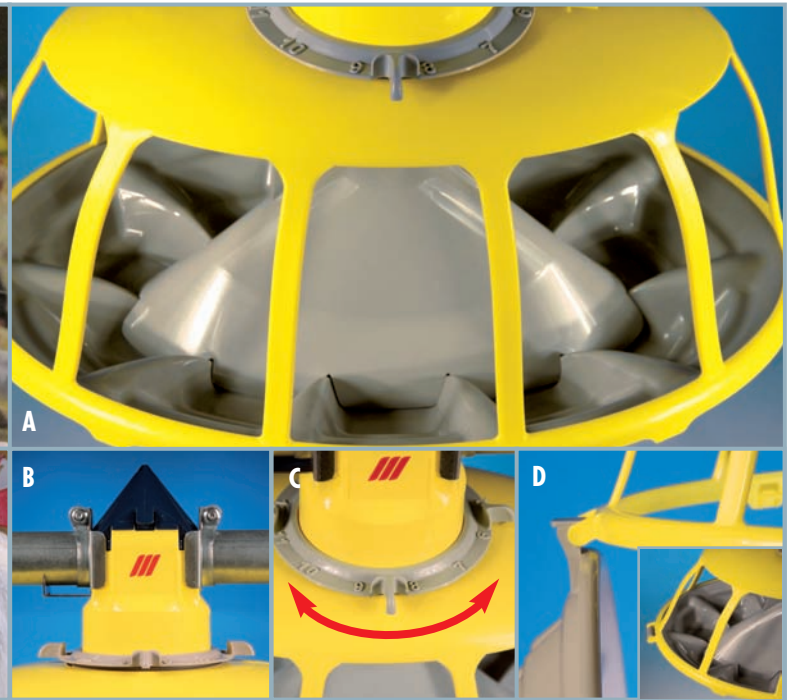

Boozter™

1

Комфортное поедание корма только для петухов

- Линия поднимается на высоту недостижимую для кур.
- Широкие окна решетки обеспечивают свободный доступ петухов к корму. (A)
- Даже после перемещений у всех петухов прекрасный шанс для поедания корма.
- Зажим препятствует раскачиванию кормушки, таким образом корм всегда находится в центре кормушки. (B)

2

быстрое распределение корма

- Шнек высокой мощности и эксклюзивный дизайн дна кормушки с малой вместимостью обеспечивают быстрое и равное распределение корма по кормушкам.

Boozter™

3

Максимальная сохранность корма

- Специальная кормушка с 10 индивидуальными ступенчатыми кормовыми местами исключает проклев и разбрасывание корма. (A)
- Удобное регулировочное кольцо сверху кормушки позволяет оптимально регулировать уровень корма во внутреннем желобе кормушки. (C)

4

Надежность, 10 - летняя гарантия* на все компоненты кормушки

1. Все компоненты кормушки изготовлены из прочной пластмассы, устойчивой к воздействию ультрафиолета и всех традиционно используемых очищающих и дезинфицирующих средств.
   - Крюк позволяет при мойке, не снимать дно кормушки. (D)
2. (* депрессивная гарантия)

/// ROXELL®

/// ROXELL®